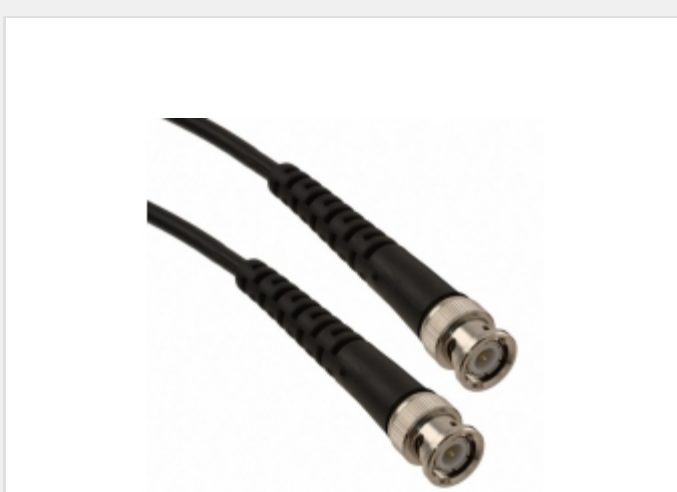

## 2249-Y-120

Obrázky jsou pouze orientační.  
Podrobné informace o produktu naleznete v části Technické údaje produktu.

Koupit 2249-Y-120 s důvěrou od Component-World.HK,  
1 rok záruka

**Pomona.**  
ELECTRONICS

Part Number: [2249-Y-120](#)

Výrobce [Pomona Electronics](#)

Popis CBL ASSY BNC PLUG RG223 DS 10'

Datový list: [2249 Series](#)

RoHS Status: Bez olova / V souladu RoHS

Ship From: Hong Kong

Shipment Way: DHL/Fedex/TNT/UPS/EMS

### PARAMETR PRODUKTU

Part Number	2249-Y-120	Výrobce	<a href="#">Pomona Electronics</a>
Popis	CBL ASSY BNC PLUG RG223 DS 10'	Stav volného vedení / RoHS	Bez olova / V souladu RoHS
Dostupné množství	2160 pcs	Datový list	<a href="#">2249 Series</a>
Kategorie	<a href="#">Sestavy kabelů</a>	Styl	BNC to BNC
Série	-	Ostatní jména	1932568 2249-Y-120-ND 501-1856
Provozní teplota	-40°C ~ 60°C	Úroveň citlivosti na vlhkost (MSL)	Not Applicable
Výrobní standardní doba výroby	2 Weeks	Délka	120.0" (3.0m) 10.0'
Stav volného vedení / RoHS	Lead free / RoHS Compliant	Impedance	50 Ohms
rod	Male to Male	Funkce	Shielded
Detailní popis	Cable Assembly Coaxial BNC to BNC Male to Male RG-223 DS 120.0" (3.0m) 10.0'	Barva	Black
Typ kabelu	RG-223 DS	2. Konektor	BNC Male Plug
1. Konektor	BNC Male Plug		